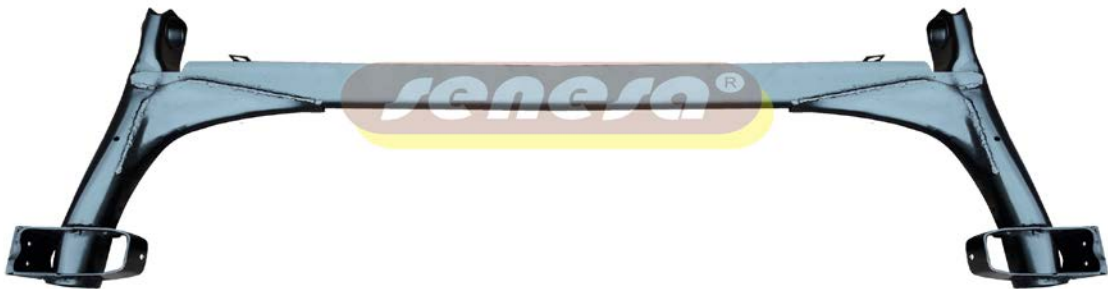

CUNA DE
MOTOR GOL
TREND /
VOYAGE /
SURAN LINEA
NUEVA

BORA-0660

CUNA DE
MOTOR
BORA

CS-0809

CUNA DE
MOTOR
SENDA /
GACEL / GOL
LINEA VIEJA

EJE-0645

EJE TRASERO GOL MV / GACEL /
SENDA / SAVEIRO / GOL AB9 TODOS

EJEB-0816

EJE TRASERO BORA

EJE TRASERO GOL TREND VOYAGE

EJET-0648

NOVEDADES

BARRA ANTIVUELCO UNIVERSAL

B-900

REFORMA
HORQUILLA PEDAL
DE EMBRAGUE
BERLINGO /
PEUGEOT 206 / 207 /
306 PARTNER

H-300