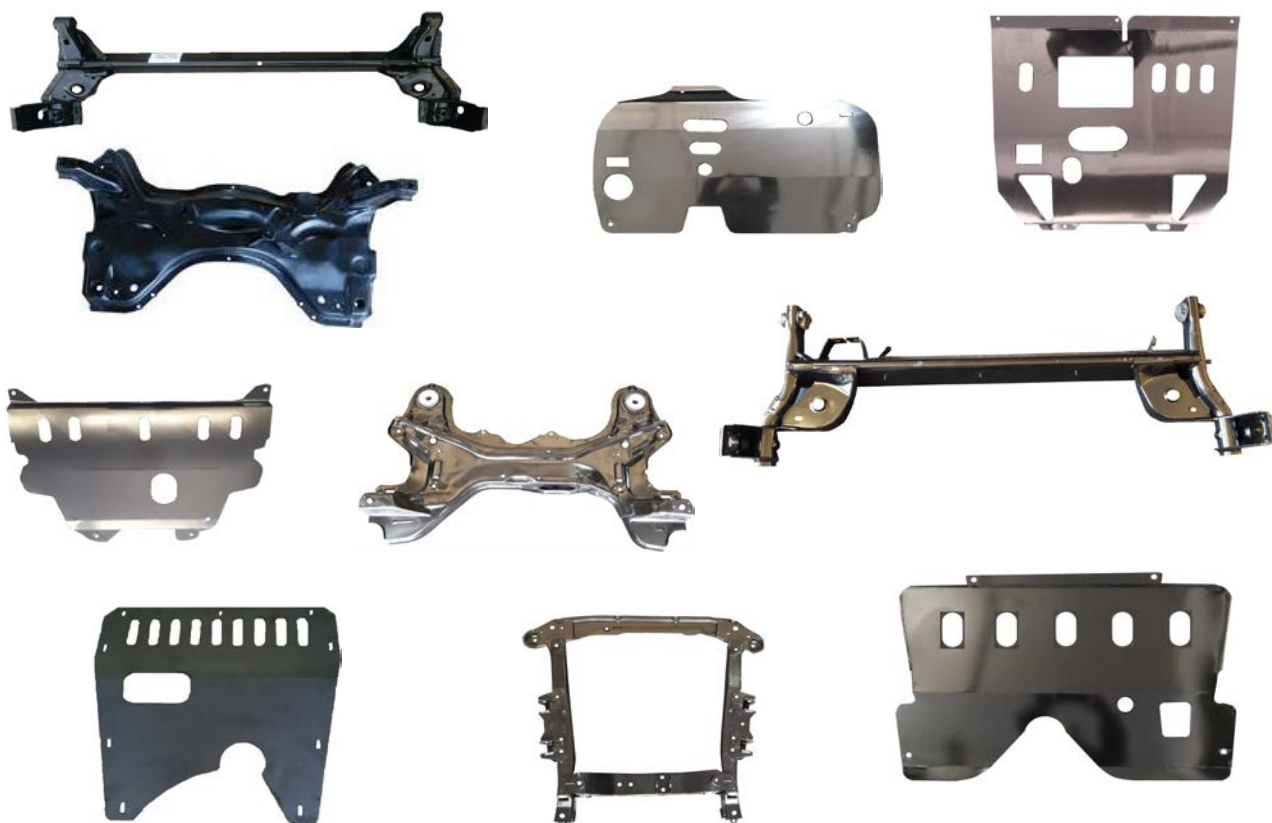

Dirección: Lacamera 1015 (1852) - Burzaco

Tel/Fax (011) 4294-3516 / 4293-8678 **WhatsApp : 15-6000-6807**

Web: www.senesaweb.com E-mail: ventas@senesaweb.com

CUBRE CARTER

LINEA CHERY

CUBRE-0938

CUBRE
CARTER
TIGGO 3