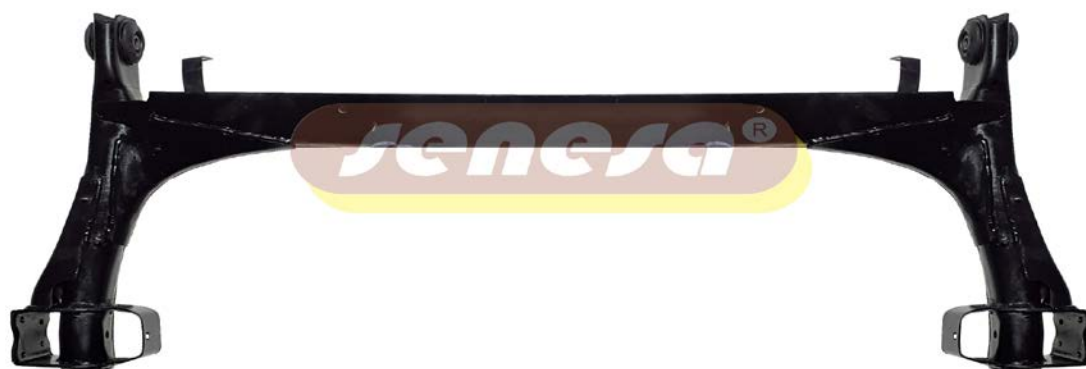

EJE TRASERO GOL TREND VOYAGE

EJET-0648

NOVEDADES

BARRA ANTIVUELCO UNIVERSAL

B-900