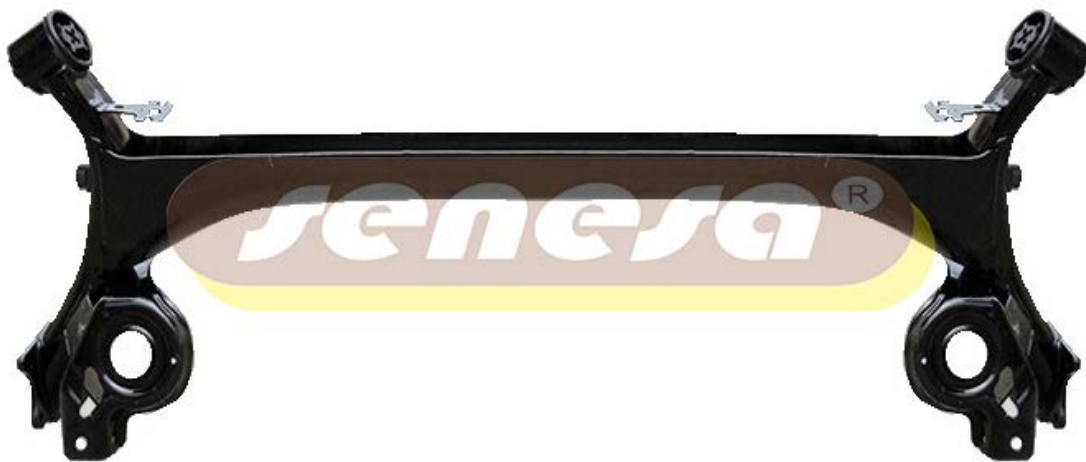

CUNA DE
MOTOR
PEUGEOT
405

308-0832

CUNA DE MOTOR 308

307-0844

CUNA DE MOTOR 307

EJEP-0635

EJE TRASERO 307

LINEA RENAULT